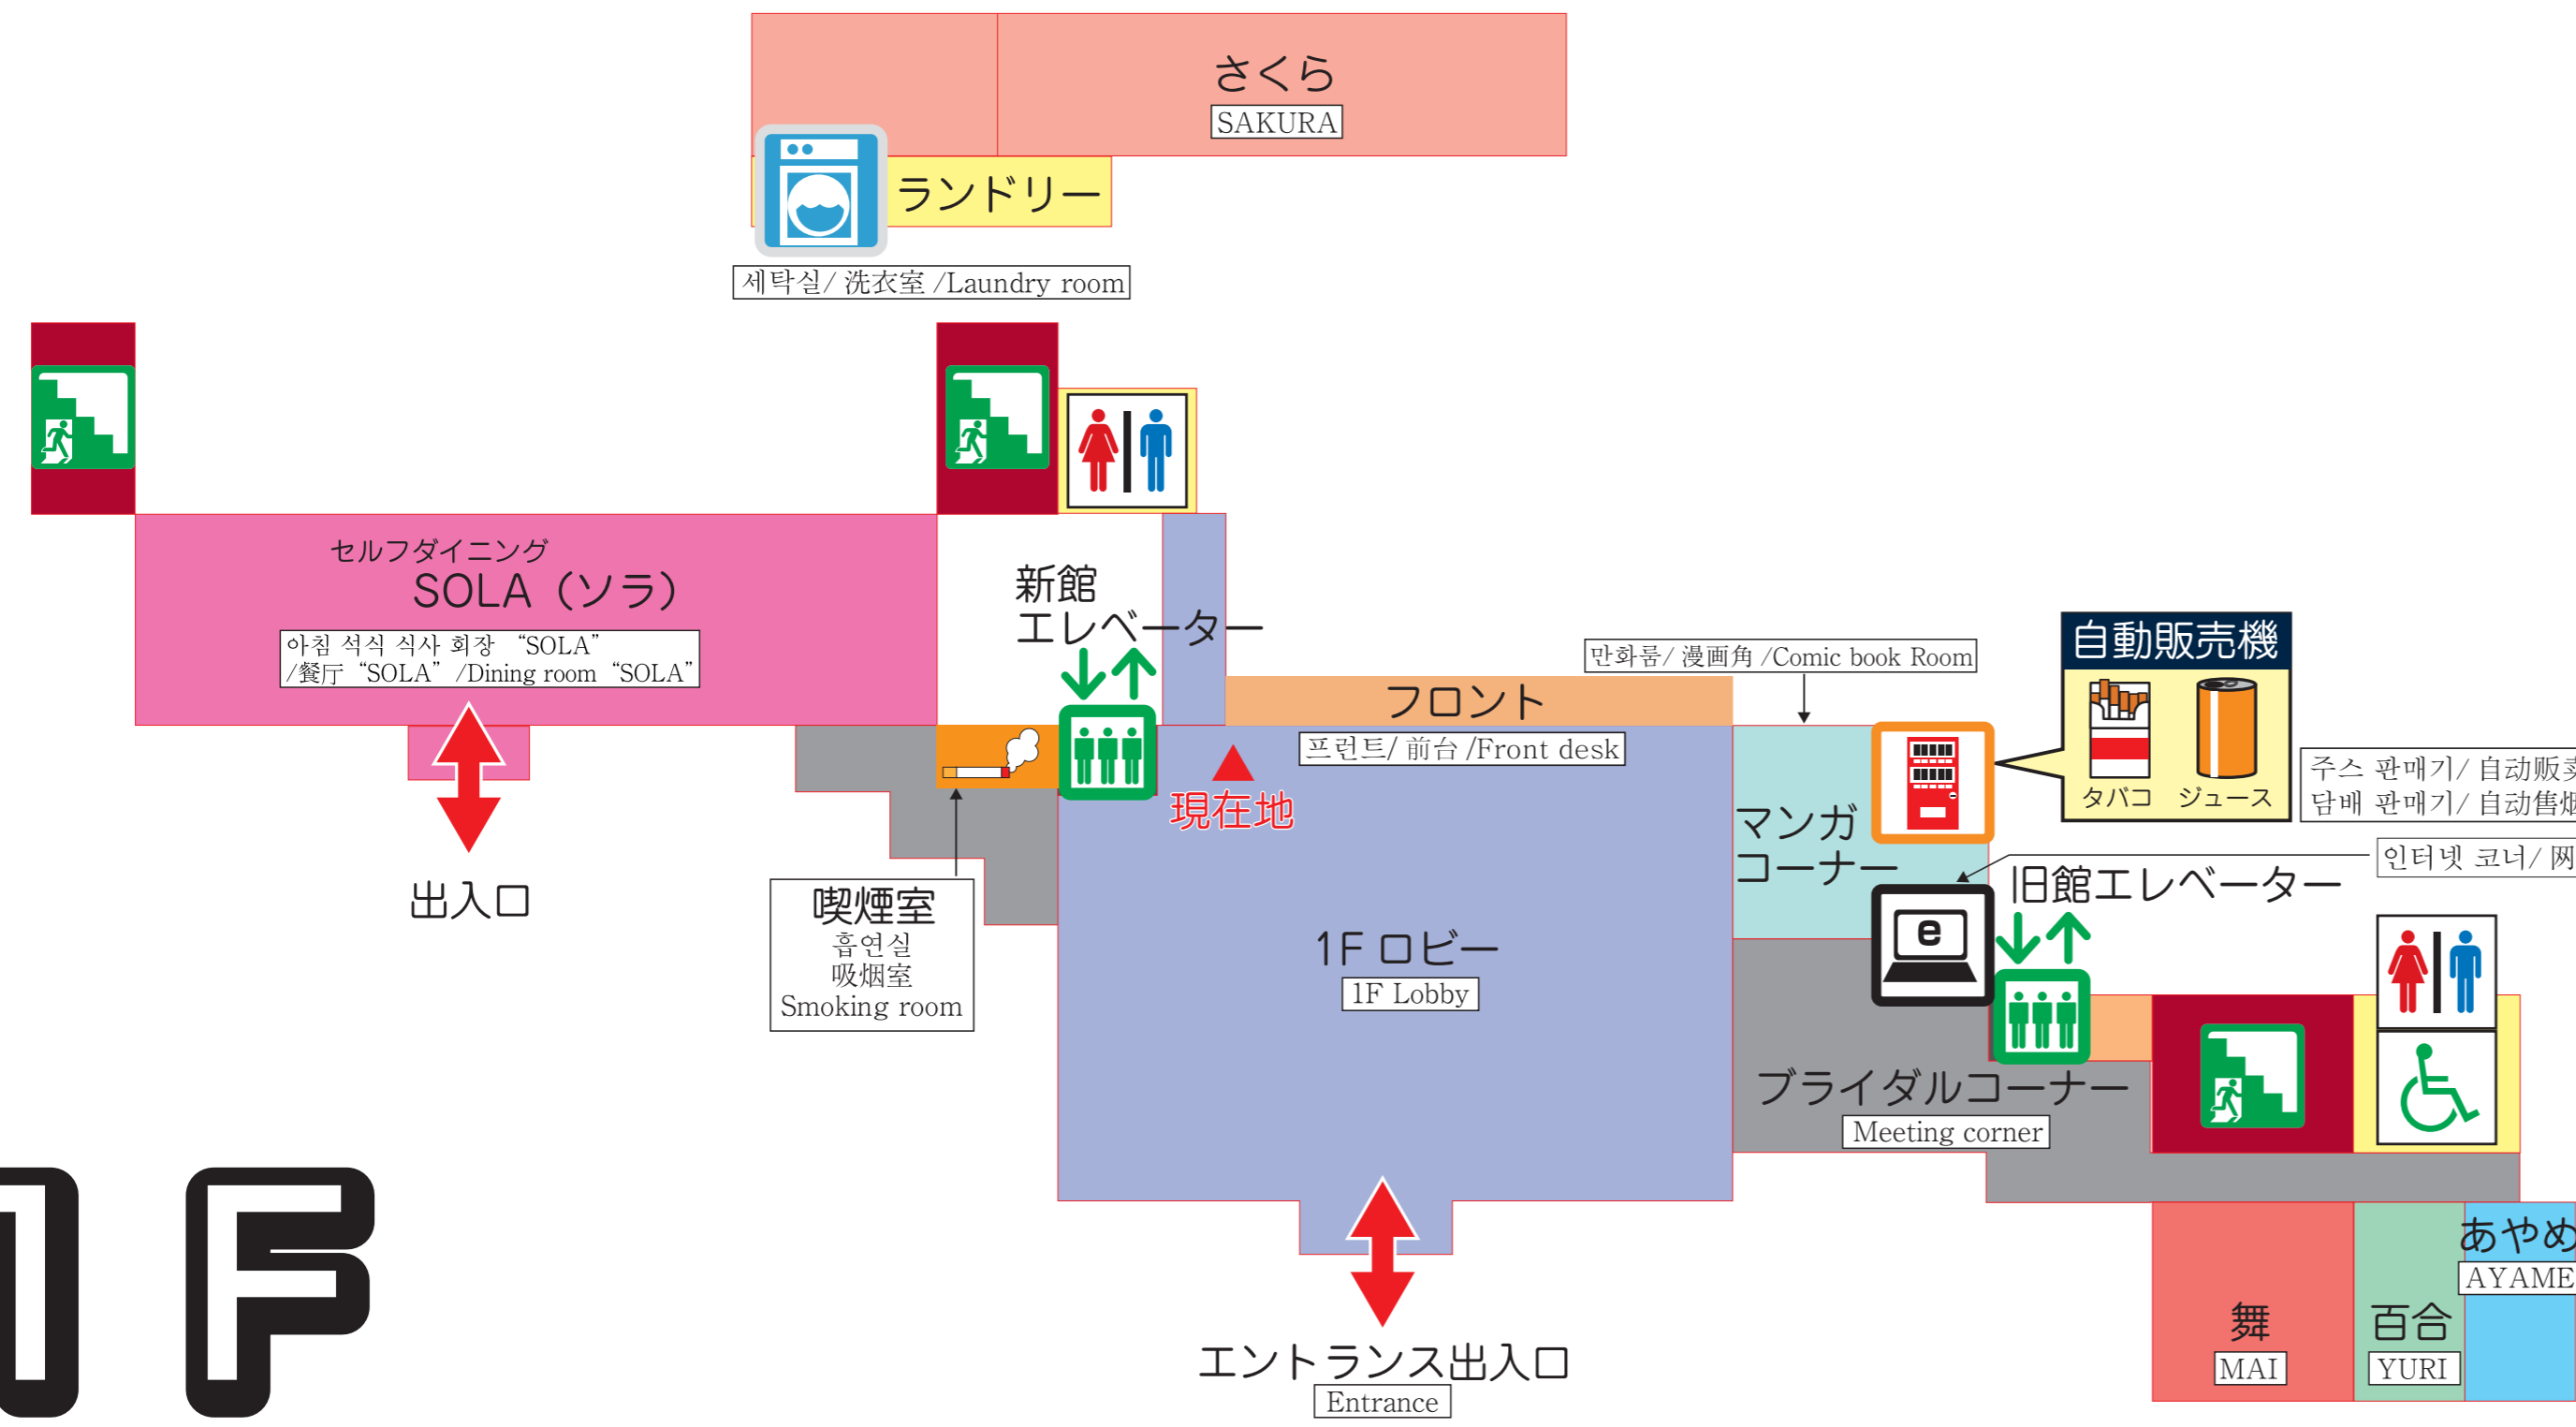

館内ご案内

관내 안내/旅馆指南/Information

- ...非常階段
비상계단/安全出口/Fire escape
- ...トイレ
화장실卫/生间/WC
- ...身障者用トイレ
장애인 화장실/残疾人卫生间/ Disabled WC
- ...風呂
목욕/洗澡/Bath
- ...エレベーター
엘리베이터/电梯/Elevator
- ...自動販売機
자판기/自动贩卖机/Vending machine
- ...インターネット
인터넷/互联网/Internet
- ...ランドリー
세탁실/洗衣室/Laundry room

4F

3F

2F

7F

6F

5F

1F