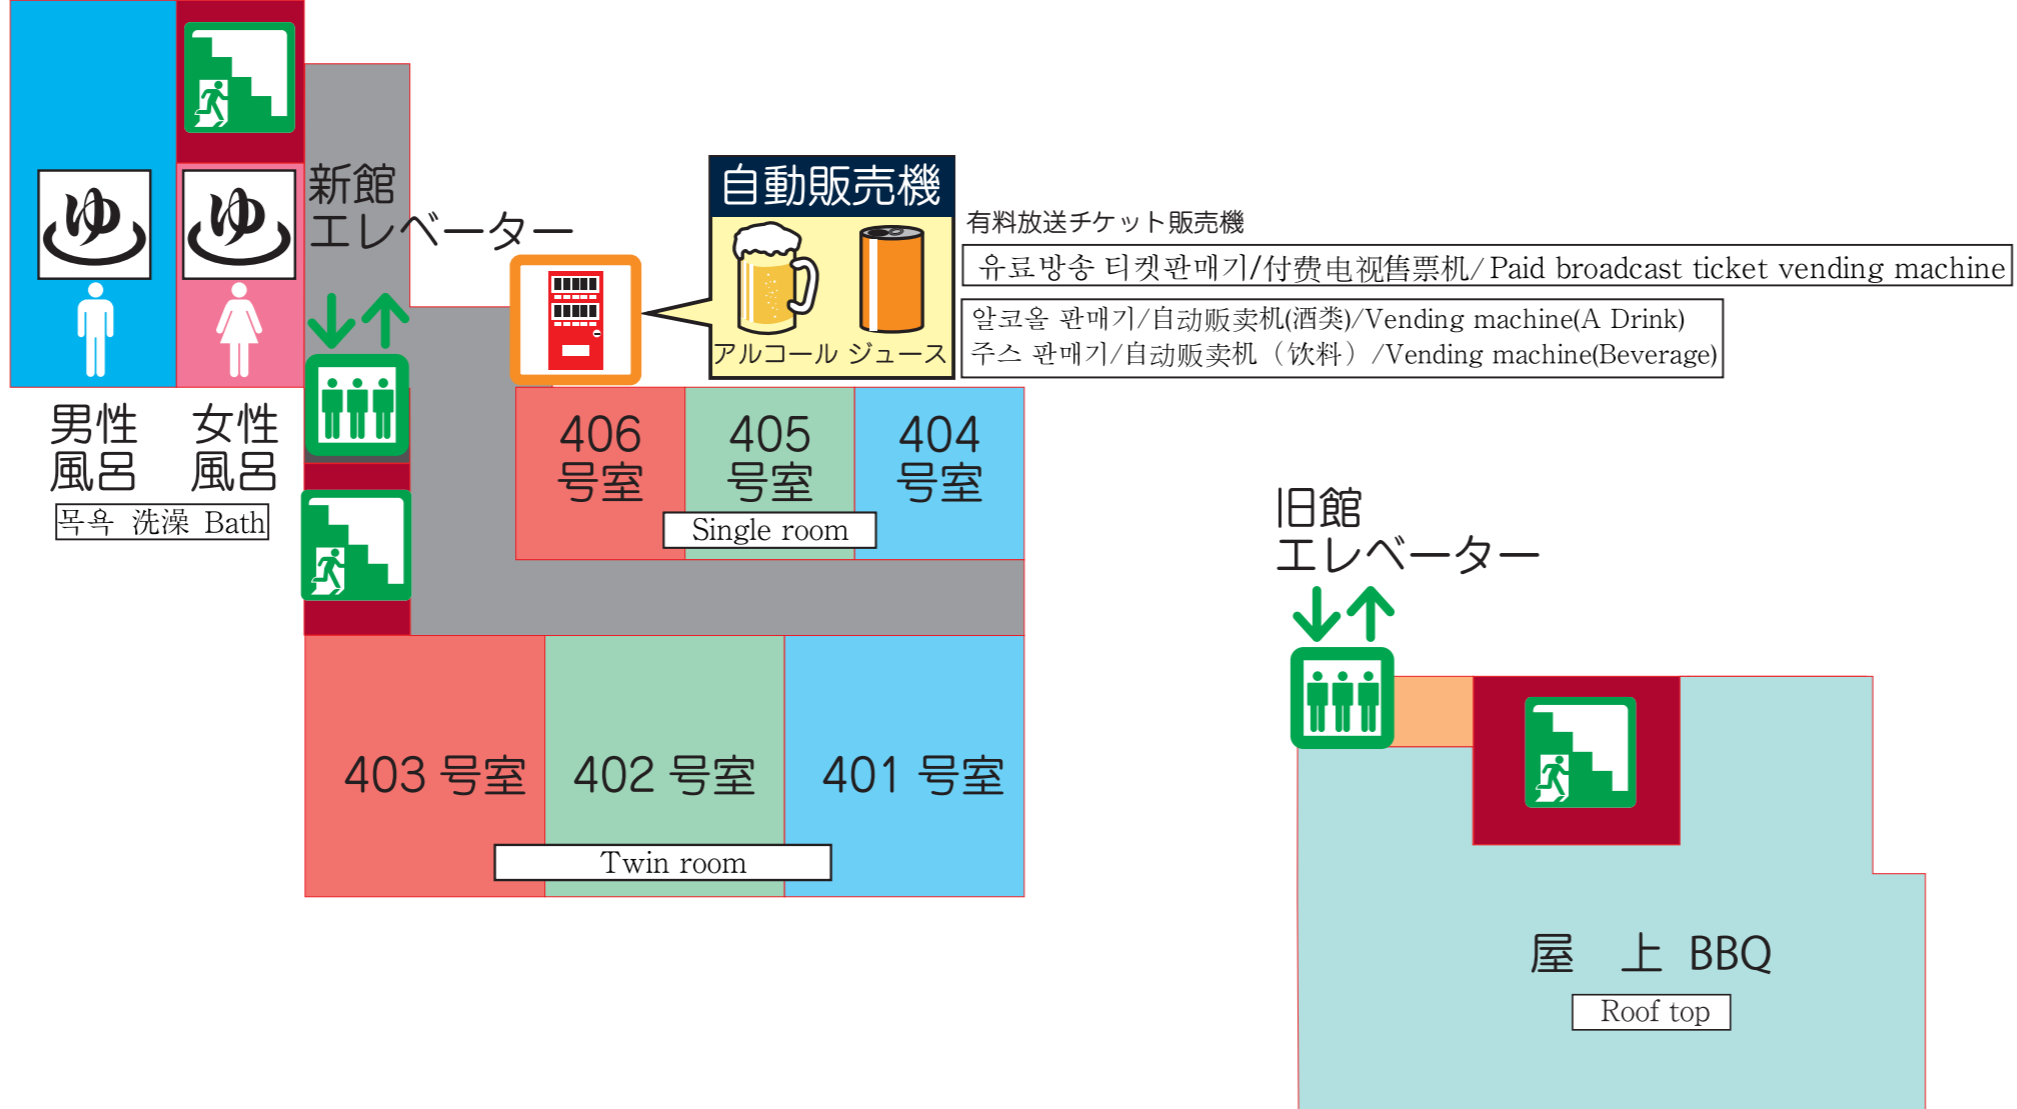

館内ご案内

관내 안내/旅馆指南/Information

- ...非常階段
비상계단/安全出口/Fire escape
- ...トイレ
화장실卫/生间/WC
- ...身障者用トイレ
장애인 화장실/残疾人卫生间/ Disabled WC
- ...風呂
목욕/洗澡/Bath
- ...エレベーター
엘리베이터/电梯/Elevator
- ...自動販売機
자판기/自动贩卖机/Vending machine
- ...インターネット
인터넷/互联网/Internet
- ...ランドリー
세탁실/洗衣室/Laundry room