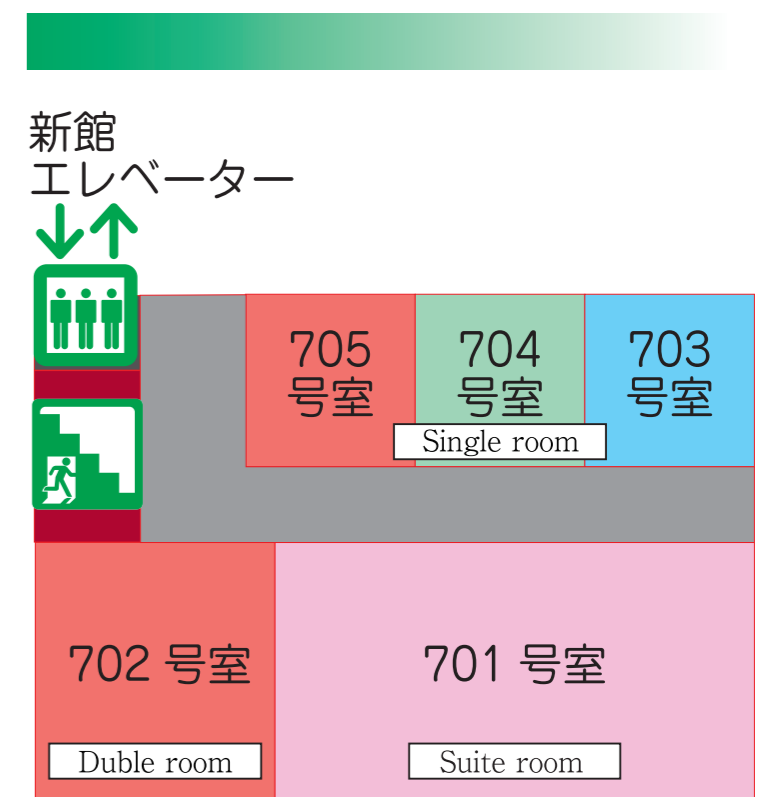

館内ご案内

관내 안내/旅馆指南/Information

- ...非常階段
  비상계단/安全出口/Fire escape
- ...トイレ
  화장실卫/生间/WC
- ...身障者用トイレ
  장애인 화장실/残疾人卫生间/ Disabled WC
- ...風呂
  목욕/洗澡/Bath
- ...エレベーター
  엘리베이터/电梯/Elevator
- ...自動販売機
  자판기/自动贩卖机/Vending machine
- ...インターネット
  인터넷/互联网/Internet
- ...ランドリー
  세탁실/洗衣室/Laundry room

4F

3F

2F

7F

6F

5F

1F