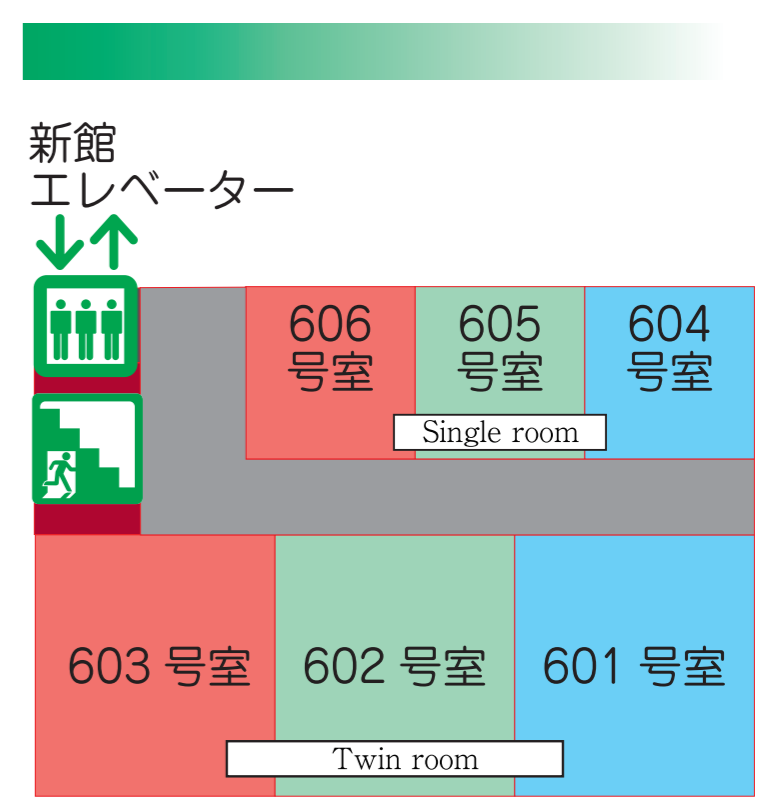

館内ご案内

관내 안내/旅馆指南/Information

- ...非常階段
비상계단/安全出口/Fire escape
- ...トイレ
화장실卫/生间/WC
- ...身障者用トイレ
장애인 화장실/残疾人卫生间/ Disabled WC
- ...風呂
목욕/洗澡/Bath
- ...エレベーター
엘리베이터/电梯/Elevator
- ...自動販売機
자판기/自动贩卖机/Vending machine
- ...インターネット
인터넷/互联网/Internet
- ...ランドリー
세탁실/洗衣室/Laundry room

4F

3F

2F

7F

6F

5F

1F