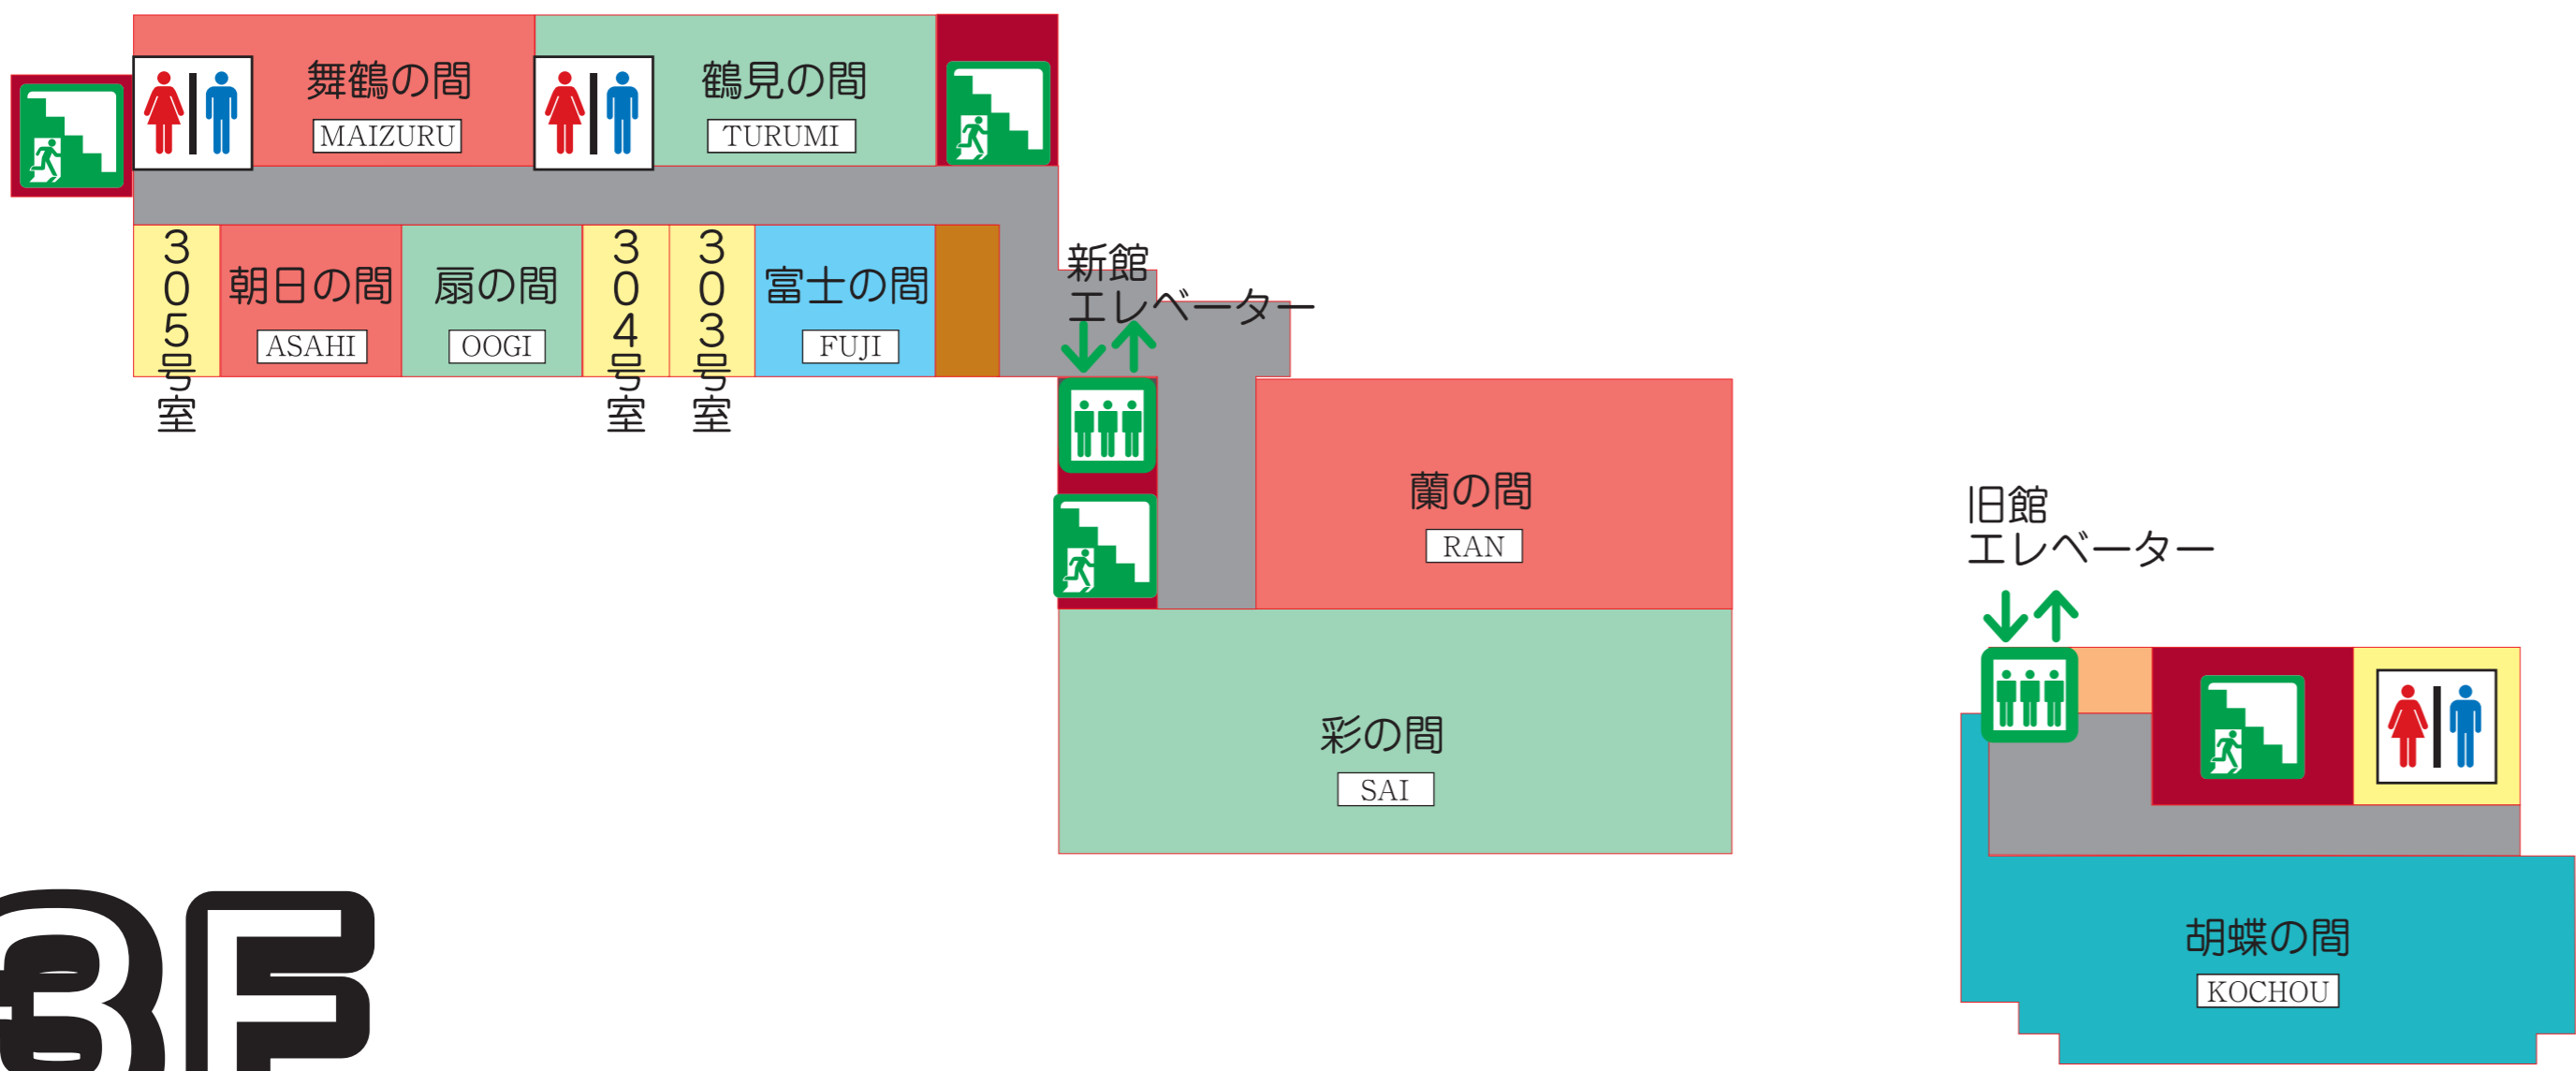

館内ご案内

관내 안내/旅馆指南/Information

- ...非常階段
  비상계단/安全出口/Fire escape
- ...トイレ
  화장실卫/生间/WC
- ...身障者用トイレ
  장애인 화장실/残疾人卫生间/ Disabled WC
- ...風呂
  목욕/洗澡/Bath
- ...エレベーター
  엘리베이터/电梯/Elevator
- ...自動販売機
  자판기/自动贩卖机/Vending machine
- ...インターネット
  인터넷/互联网/Internet
- ...ランドリー
  세탁실/洗衣室/Laundry room

4F

3F

2F

7F

6F

5F

1F