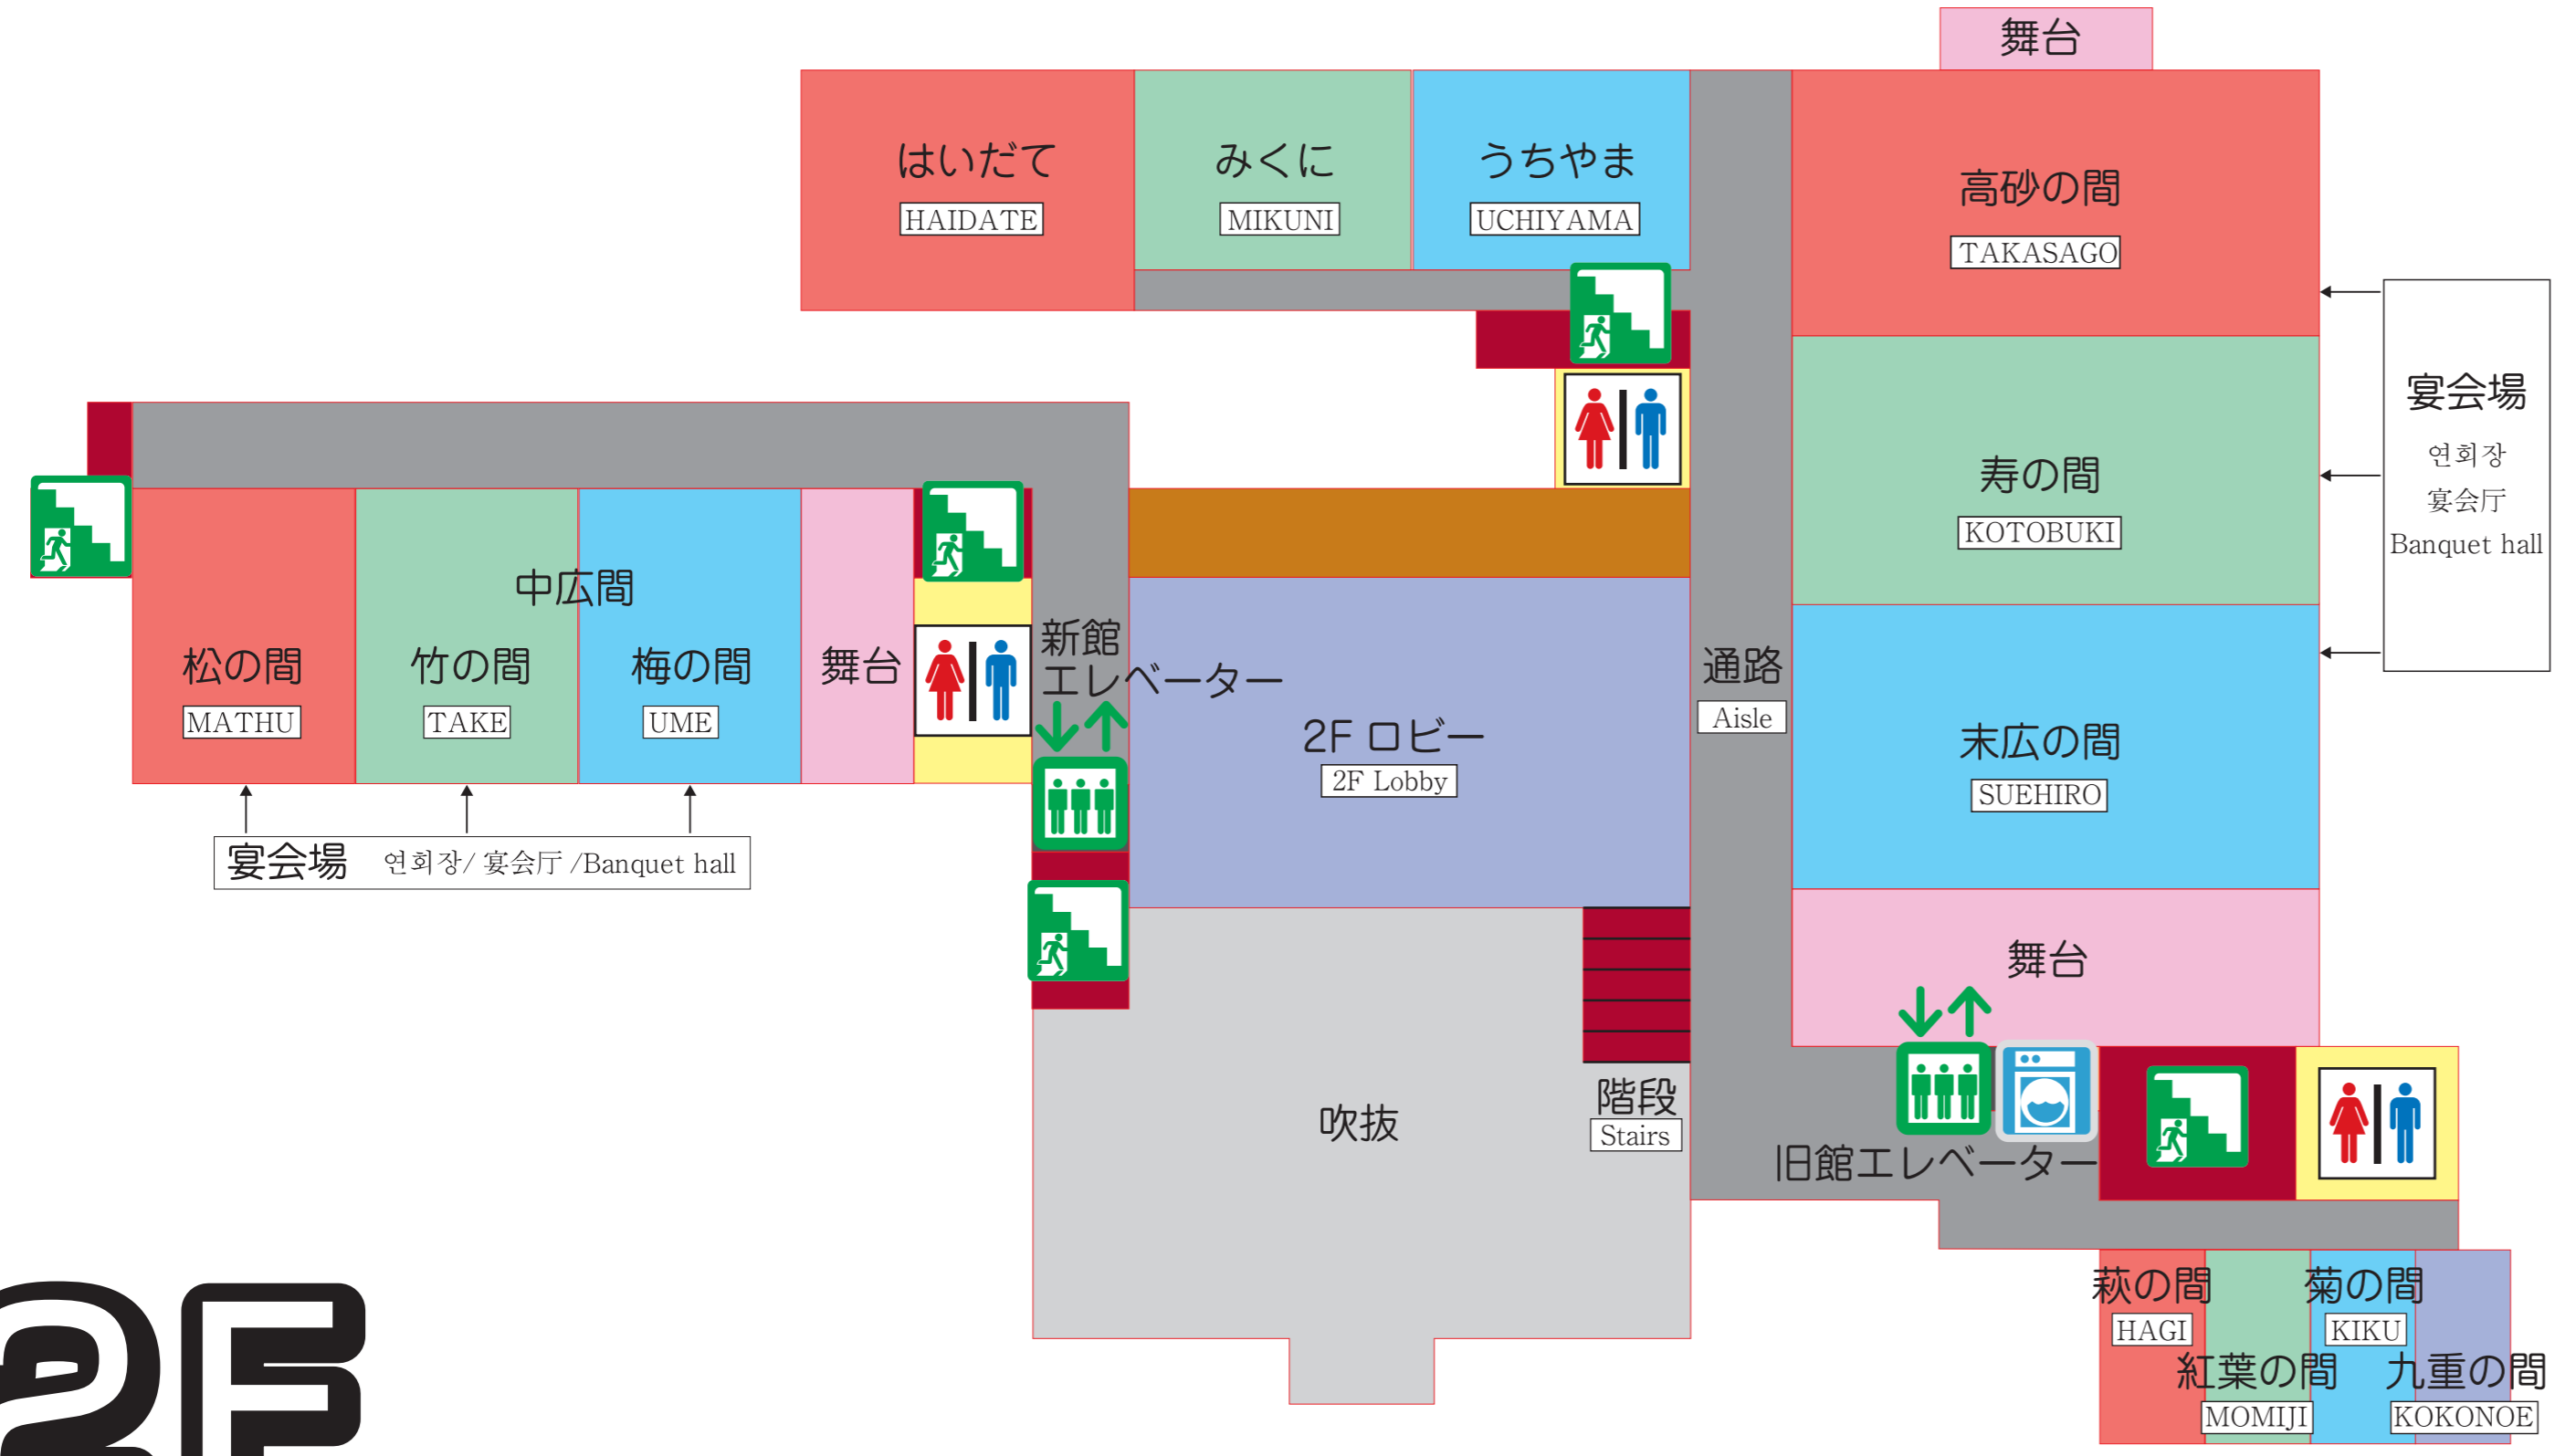

館内ご案内

관내 안내/旅馆指南/Information

- ...非常階段
비상계단/安全出口/Fire escape
- ...トイレ
화장실卫/生间/WC
- ...身障者用トイレ
장애인 화장실/残疾人卫生间/ Disabled WC
- ...風呂
목욕/洗澡/Bath
- ...エレベーター
엘리베이터/电梯/Elevator
- ...自動販売機
자판기/自动贩卖机/Vending machine
- ...インターネット
인터넷/互联网/Internet
- ...ランドリー
세탁실/洗衣室/Laundry room

4F

3F

2F

7F

6F

5F

1F