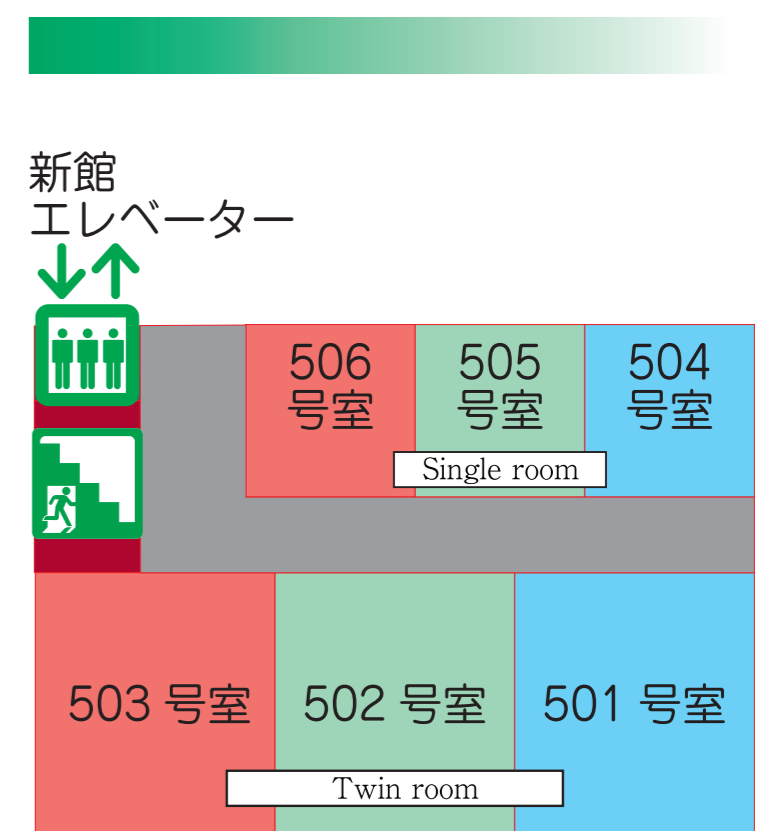

館内ご案内

관내 안내/旅馆指南/Information

- ...非常階段
비상계단/安全出口/Fire escape
- ...トイレ
화장실卫/生间/WC
- ...身障者用トイレ
장애인 화장실/残疾人卫生间/ Disabled WC
- ...風呂
목욕/洗澡/Bath
- ...エレベーター
엘리베이터/电梯/Elevator
- ...自動販売機
자판기/自动贩卖机/Vending machine
- ...インターネット
인터넷/互联网/Internet
- ...ランドリー
세탁실/洗衣室/Laundry room

4F

3F

2F

7F

6F

5F

1F